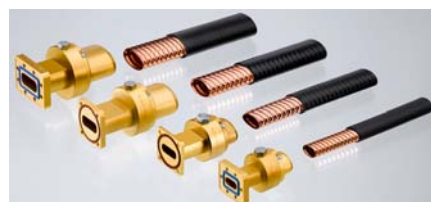

seit **15** Jahren

unsere Kompetenz für Ihren Erfolg

stabo - Ihr leistungsstarker, zertifizierter Partner für RFS-Produkte!

Einfach und schnell zum Wunschkabel...

Zum Leistungsumfang von stabo gehört auch die maßgeschneiderte Kabel-Konfektionierung! Nennen Sie uns Ihre speziellen Anforderungen. Wir bieten Ihnen individuelle Lösungen und fertigen Jumper ganz nach Ihren Wünschen.

Wir bieten Ihnen:

- CELLFLEX®, WAVEGUIDE®, RADIAFLEX®, BDS/HELIFLEX®
- RG-Kabel (8, 58, 213/214)
- verschiedene Steckertypen (7/16, N, 4.3-10, PL, BNC)

Sprechen Sie uns an:

Benjamin Münzberger
Tel.: 05121-7620-45
Mail: Benjamin.Muenzberger@stabo.de