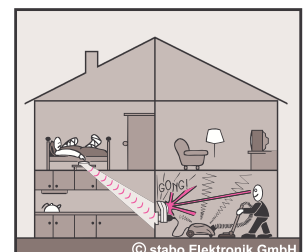

Transmitted frequency: 433.92 MHz

Range: max. 40 m

Dimensions: 42 x 82 x 25 mm

Weight: 44 g with battery

drahtlose Türglocke
& Personenrufanlage

*ohne Installation
sofort betriebsbereit*

- optische und akustische Signalisierung:
rotes Blitzlicht (ca. 7 Sek.)
3 verschiedene akustische Signale
- integrierte Schuko-Steckdose mit Kindersicherung

- Easy to install – no wiring required
- Integrated shock-proof outlet (child-proof) for other home appliances
- Audio and visual signal (3 different sound signals and red flashing light)
- Additional door bell or call function for persons needing care

Funk-Türklingel
batteriebetrieben

Transmitter (door bell)
battery-operated

flash & sound
*mit Blitzlicht
und Gong*

Funk-Empfänger
mit Steckdose
Receiver
with integrated shock-proof outlet

© stabo Elektronik GmbH