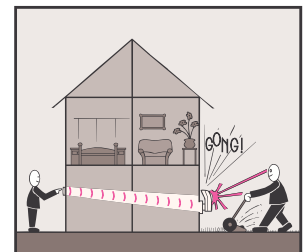

© stabo Elektronik GmbH